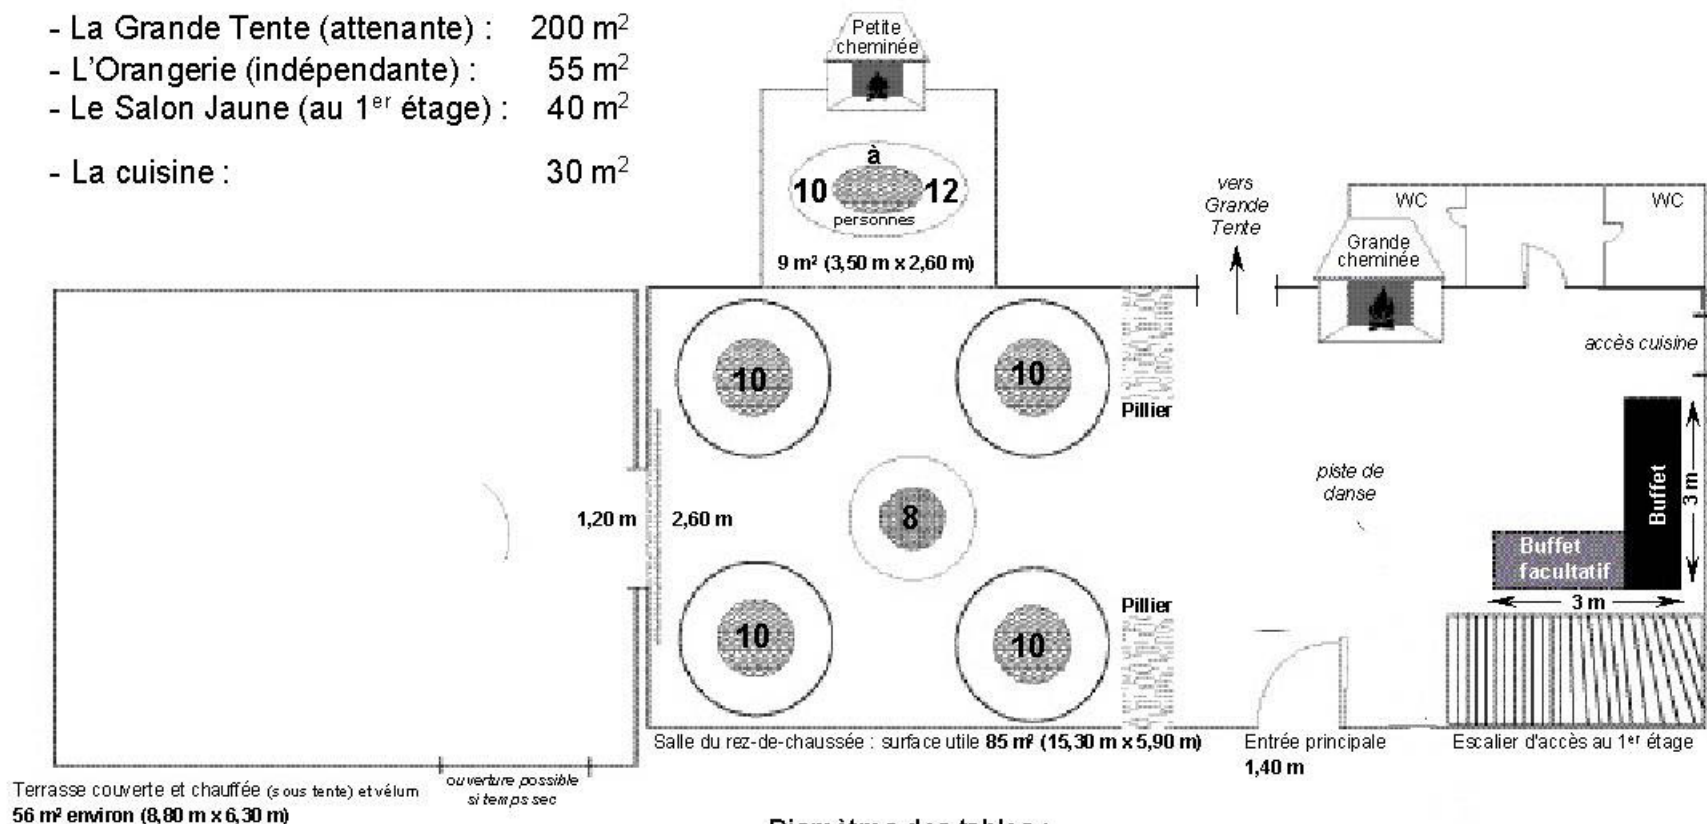

- ➔ Dîner servi à table
- ➔ Cocktail en extérieur ou dans la tente de 200 m² ou dans l'orangerie ou dans le salon jaune

Les autres espaces :

- La Grande Tente (attendant) : 200 m²
- L'Orangerie (indépendante) : 55 m²
- Le Salon Jaune (au 1^{er} étage) : 40 m²
- La cuisine : 30 m²

Diamètres des tables :

- 14/16 personnes : 3m (ovale)
- 12/14 personnes : 2m50 (ovale)
- 10/12 personnes : 2m10 (ovale)
- 8/10 personnes : 1m50 (ronde)
- 6/8 personnes : 1m20 (ronde)
- 4/6 personnes : 1m (ronde)

Rez-de-chaussée : surface totale 150 m²

- ➔ 120 personnes assises en dîner servi
- ➔ 100 personnes assises avec buffet