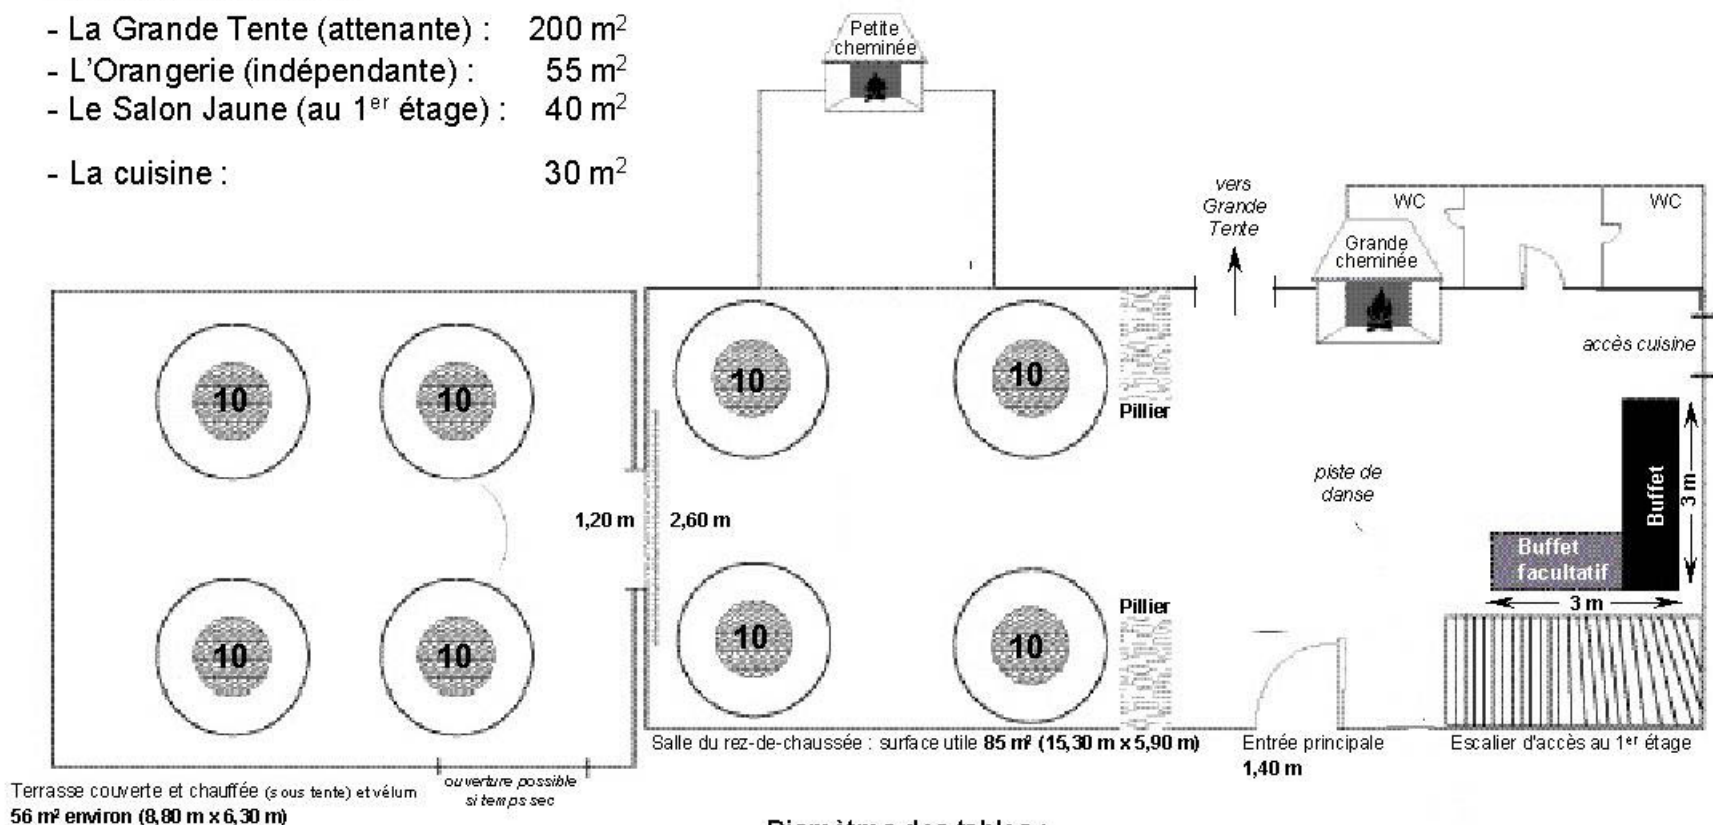

- ➔ Dîner servi à table
- ➔ Cocktail en extérieur ou dans la tente de 200 m<sup>2</sup> ou dans l'orangerie

## Les autres espaces :

- La Grande Tente (attendant) : 200 m<sup>2</sup>
- L'Orangerie (indépendante) : 55 m<sup>2</sup>
- Le Salon Jaune (au 1<sup>er</sup> étage) : 40 m<sup>2</sup>
- La cuisine : 30 m<sup>2</sup>

## Diamètres des tables :

- 14/16 personnes : 3m (ovale)
- 12/14 personnes : 2m50 (ovale)
- 10/12 personnes : 2m10 (ovale)
- 8/10 personnes : 1m50 (ronde)
- 6/8 personnes : 1m20 (ronde)
- 4/6 personnes : 1m (ronde)

## Rez-de-chaussée : surface totale 150 m<sup>2</sup>

- ➔ 120 personnes assises en dîner servi
- ➔ 100 personnes assises avec buffet