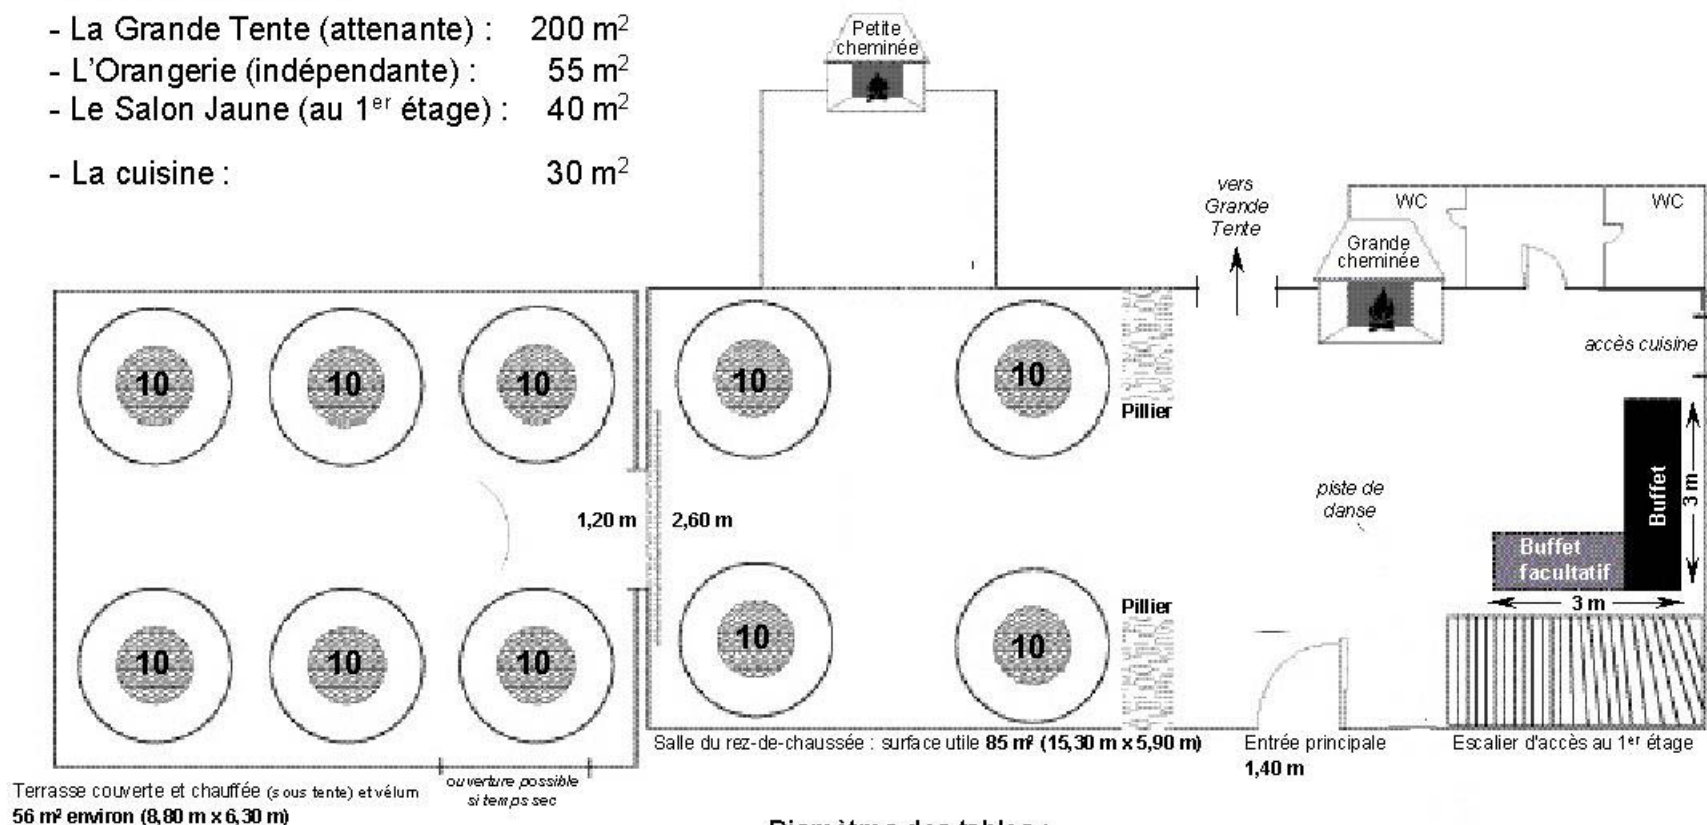

- ➔ Dîner servi à table
- ➔ Cocktail en extérieur ou dans la tente de 200 m²

Les autres espaces :

- La Grande Tente (attendant) : 200 m²
- L'Orangerie (indépendante) : 55 m²
- Le Salon Jaune (au 1^{er} étage) : 40 m²
- La cuisine : 30 m²

Diamètres des tables :

- 14/16 personnes : 3m (ovale)
- 12/14 personnes : 2m50 (ovale)
- 10/12 personnes : 2m10 (ovale)
- 8/10 personnes : 1m50 (ronde)
- 6/8 personnes : 1m20 (ronde)
- 4/6 personnes : 1m (ronde)

Rez-de-chaussée : surface totale 150 m²

- ➔ 120 personnes assises en dîner servi
- ➔ 100 personnes assises avec buffet